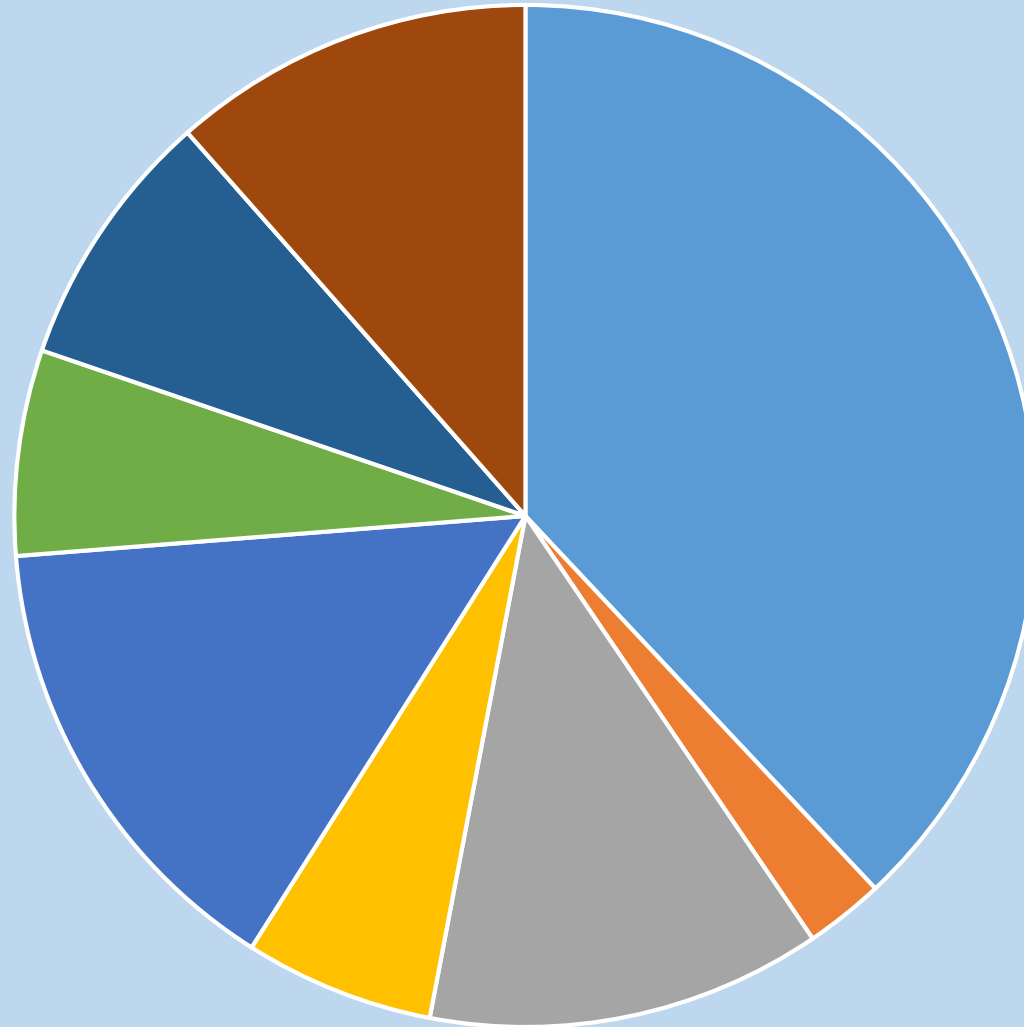

## Prijsopbouw Miraflorkoffie

□ Koffieboeren €1,52

□ Transport Estelí- Leipzig €0,10

□ Branden + inpakken €0,50

□ Etiketjes €0,24

□ Overhead brander €0,59

□ Transport Leizig- Delft €0,26

□ BTW (9%) €0,33

□ Opslag voor Stedenband €0,46